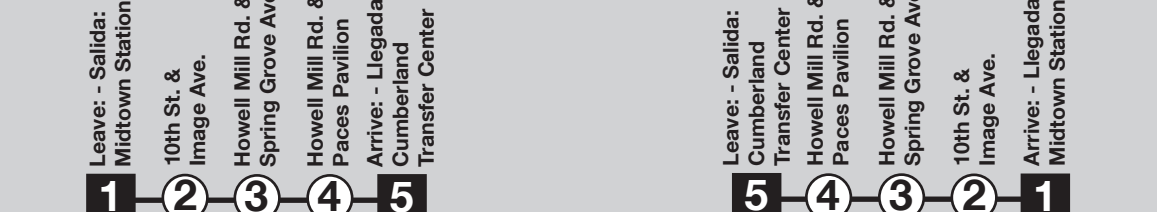

12 SATURDAY, SUNDAY & HOLIDAY - SABADO, DOMINGO Y DIAS FESTIVOS

NORTHBOUND - DIRECCION NORTE						SOUTHBOUND - DIRECCION SUR					
6:00	6:06	6:13	6:24	6:42	6:42	5:37	5:48	6:00	6:07	6:15	6:15
6:30	6:36	6:43	6:54	7:12	7:12	6:07	6:18	6:30	6:37	6:45	6:45
7:00	7:06	7:13	7:24	7:42	7:42	6:37	6:48	7:00	7:07	7:15	7:15
7:30	7:36	7:43	7:54	8:12	8:12	7:07	7:18	7:30	7:37	7:45	7:45
8:00	8:06	8:13	8:24	8:42	8:42	7:37	7:48	8:00	8:07	8:15	8:15
8:30	8:36	8:43	8:54	9:12	9:12	8:07	8:18	8:30	8:37	8:45	8:45
9:00	9:07	9:16	9:28	9:48	9:48	8:33	8:44	8:56	9:04	9:15	9:15
9:30	9:37	9:46	9:58	10:18	10:18	9:01	9:14	9:26	9:34	9:45	9:45
10:00	10:07	10:16	10:28	10:48	10:48	9:31	9:44	9:56	10:04	10:15	10:15
10:30	10:37	10:46	10:58	11:18	11:18	10:01	10:14	10:26	10:34	10:45	10:45
11:00	11:07	11:16	11:28	11:48	11:48	10:31	10:44	10:56	11:04	11:15	11:15
11:30	11:37	11:46	11:58	12:18	12:18	11:01	11:14	11:26	11:34	11:45	11:45
12:00	12:07	12:16	12:28	12:48	12:48	11:31	11:44	11:56	12:04	12:15	12:15
12:30	12:37	12:46	12:58	1:18	1:18	12:01	12:14	12:26	12:34	12:45	12:45
1:00	1:07	1:16	1:28	1:48	1:48	12:31	12:44	12:56	1:04	1:15	1:15
1:30	1:37	1:46	1:58	2:18	2:18	1:01	1:14	1:26	1:34	1:45	1:45
2:00	2:07	2:16	2:28	2:48	2:48	1:31	1:44	1:56	2:04	2:15	2:15
2:30	2:37	2:46	2:58	3:18	3:18	2:01	2:14	2:26	2:34	2:45	2:45
3:00	3:07	3:16	3:28	3:48	3:48	2:31	2:44	2:56	3:04	3:15	3:15
3:30	3:37	3:46	3:58	4:18	4:18	3:01	3:14	3:26	3:34	3:45	3:45
4:00	4:07	4:16	4:28	4:48	4:48	3:31	3:44	3:56	4:04	4:15	4:15
4:30	4:37	4:46	4:58	5:18	5:18	4:01	4:14	4:26	4:34	4:45	4:45
5:00	5:07	5:16	5:28	5:48	5:48	4:31	4:44	4:56	5:04	5:15	5:15
5:30	5:37	5:46	5:58	6:18	6:18	5:01	5:14	5:26	5:34	5:45	5:45
6:00	6:07	6:16	6:28	6:48	6:48	5:31	5:44	5:56	6:04	6:15	6:15
6:30	6:37	6:46	6:58	7:18	7:18	6:01	6:14	6:26	6:34	6:45	6:45
7:00	7:07	7:16	7:28	7:46	7:46	6:32	6:45	6:57	7:05	7:15	7:15
7:30	7:37	7:46	7:58	8:16	8:16	7:02	7:15	7:27	7:35	7:45	7:45
8:00	8:07	8:16	8:28	8:46	8:46	7:32	7:45	7:57	8:05	8:15	8:15
8:30	8:37	8:46	8:58	9:16	9:16	8:02	8:15	8:27	8:35	8:45	8:45
9:00	9:06	9:13	9:24	9:40	9:40	8:35	8:48	9:00	9:07	9:15	9:15
9:30	9:36	9:43	9:54	10:10	10:10	9:07	9:18	9:30	9:37	9:45	9:45
10:00	10:06	10:13	10:24	10:40	10:40	9:37	9:48	10:00	10:07	10:15	10:15
10:30	10:36	10:43	10:54	11:10	11:10	10:12	10:23	10:35	10:42	10:50	10:50
11:00	11:06	11:13	11:24	11:40	11:40	10:42	10:53	11:05	11:12	11:20	11:20
11:30	11:36	11:43	11:54	12:10	12:10	11:12	11:23	11:35	11:42	11:50	11:50
12:00	12:06	12:13	12:24	12:40	12:40	11:42	11:53	12:05	12:12	12:20	12:20
						12:12	12:23	12